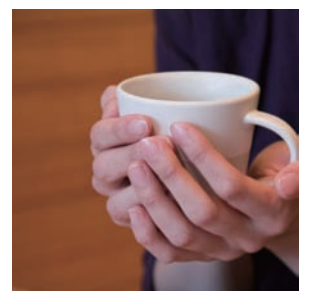

プレートM  
Φ160 x 28  
¥1,260  
クリーム・M29801  
オリーブ・M29802

プレートS  
Φ130 x 24  
¥840  
クリーム・M29901  
オリーブ・M29902

カップM(手付き)  
Φ84 x 115 x 72  
¥1,155  
クリーム・M30601  
オリーブ・M30602

カップL(手付き)  
Φ100 x 127 x 85  
¥1,470  
クリーム・M30401  
オリーブ・M30402